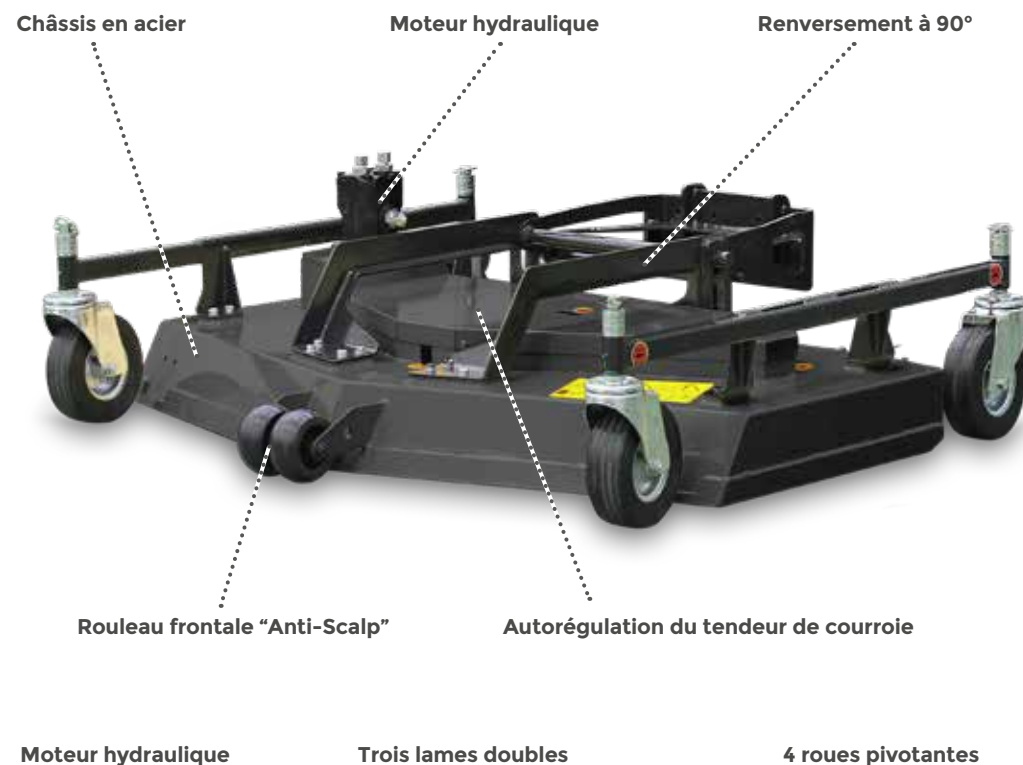

FICHE TECHNIQUE  
**ROTARY MOWER**  
**PLATEAU DE COUPE**

Plateau de coupe conçu pour couper l'herbe en parts très fines en les laissant sur le terrain. L'herbe coupée se transforme en fertilisant naturel (MULCHING). Ejection latérale ou arrière.

**DONNÉES TECHNIQUES**

(A) Hauteur	400 mm	Hauteur de coupe	10/70 mm
(B) Profondeur	1390 mm	Nb lames	3
(C) Largeur max	1570 mm	Pression	290 bar
(D) Largeur de coupe	1500 mm	Moteur hydraulique	21 cc
(E) Diamètre du disque	540 mm	Poids	210 kg

Moteur hydraulique

Trois lames doubles

4 roues pivotantes