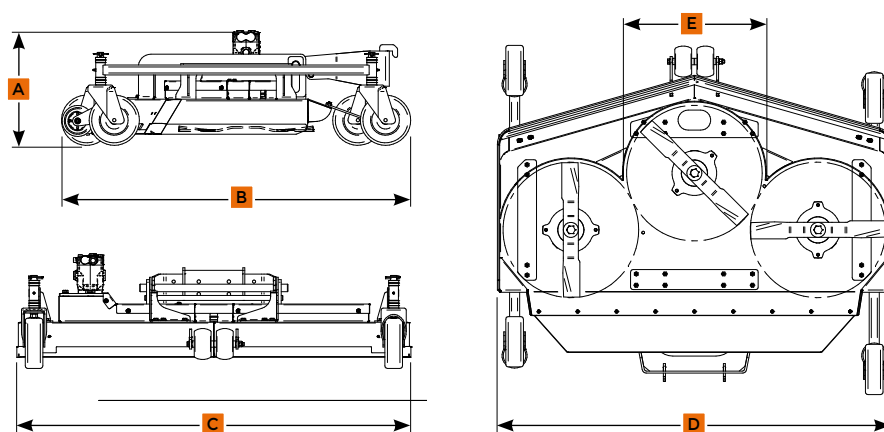

FICHE TECHNIQUE  
**ROTARY MOWER**  
**PLATEAU DE COUPE**

Plateau de coupe conçu pour couper l'herbe en parts très fines en les laissant sur le terrain. L'herbe coupée se transforme en fertilisant naturel (MULCHING). Ejection latérale ou arrière.

**DONNÉES TECHNIQUES**

(A) Hauteur	400 mm	Hauteur de coupe	10/70 mm
(B) Profondeur	1390 mm	Nb lames	3
(C) Largeur max	1570 mm	Pression	290 bar
(D) Largeur de coupe	1500 mm	Moteur hydraulique	21 cc
(E) Diamètre du disque	540 mm	Poids	210 kg