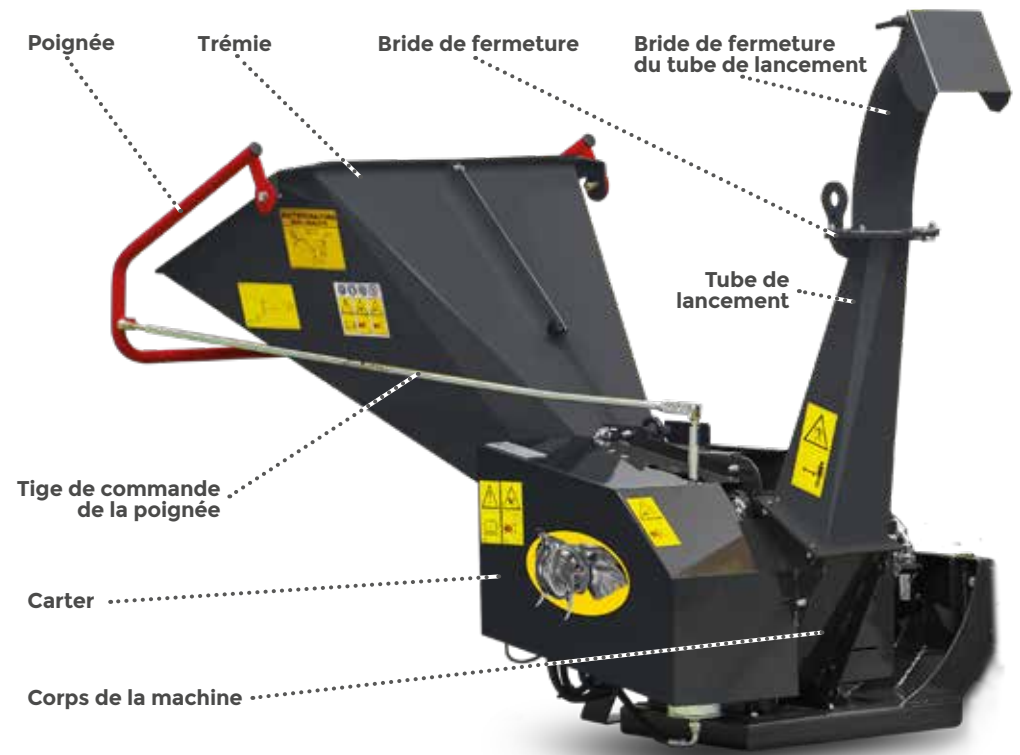

FICHE TECHNIQUE

**BIO-SHREDDER**  
**BROYEUR DE BRANCHES**

Puissant outil professionnel conçu pour broyer tous types de végétaux, branches jusqu'à 9 cm de diamètre. Equipé d'un convoyeur orientable pour une meilleure éjection.

**DONNÉES TECHNIQUES**

(A) Largeur ouvert	2110 mm	Diamètre maxi de coupe	90 mm
(B) Hauteur ouvert	1400 mm	Nb lames / Nb marteaux	2/8
(A1) Largeur fermé	1170 mm	Production	7 m <sup>3</sup> /h
(B1) Hauteur fermé	1740 mm	Vitesse de rotation	2780 rpm
(C) Profondeur	910 mm	Pression	290 bar
(D) Hauteur d'introduction	1000 mm	Puissance	25 kW (27 hp)
Ouverture de broyage	160x200 mm	Moteur hydraulique	21 cc
Ouverture d'insertion	700x570 mm	Poids	215 kg

Ouverture d'insertion 700x570 cm

Rouleau ameneur hydraulique