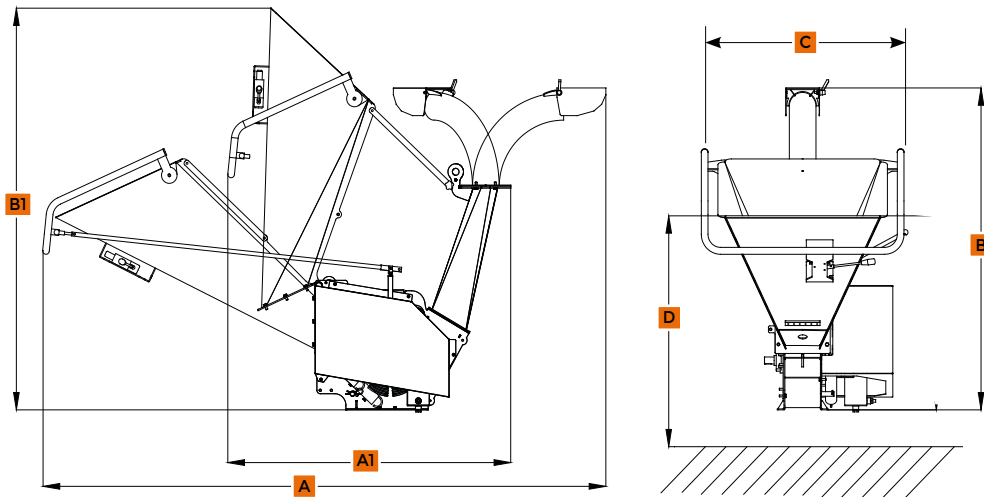

FICHE TECHNIQUE

**BIO-SHREDDER**  
**BROYEUR DE BRANCHES**

Puissant outil professionnel conçu pour broyer tous types de végétaux, branches jusqu'à 9 cm de diamètre. Equipé d'un convoyeur orientable pour une meilleure éjection.

**DONNÉES TECHNIQUES**

(A) Largeur ouvert	2110 mm	Diamètre maxi de coupe	90 mm
(B) Hauteur ouvert	1400 mm	Nb lames / Nb marteaux	2/8
(A1) Largeur fermé	1170 mm	Production	7 m <sup>3</sup> /h
(B1) Hauteur fermé	1740 mm	Vitesse de rotation	2780 rpm
(C) Profondeur	910 mm	Pression	290 bar
(D) Hauteur d'introduction	1000 mm	Puissance	25 kW (27 hp)
Ouverture de broyage	160x200 mm	Moteur hydraulique	21 cc
Ouverture d'insertion	700x570 mm	Poids	215 kg

Ouverture d'insertion 700x570 cm

Rouleau ameneur hydraulique