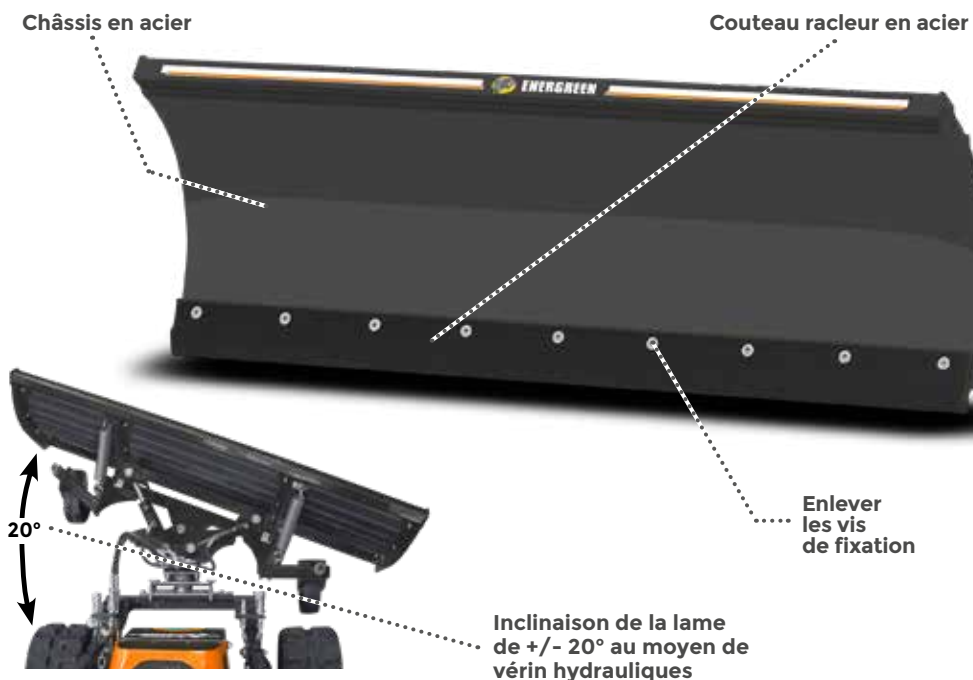

02/2021 - © Energreen France 2021 - Tous droits réservés. Photos, caractéristiques techniques et de construction sont sujet à modification sans préavis.

FICHE TECHNIQUE

LAND BLADE
LAME DE TERRASSEMENT

Lame de terrassement en acier, idéale pour le nettoyage des routes, boulevards, places et pour le remplacement ou enlèvement des matériaux comme terre, feuillage etc. La lame est équipée avec ressort à pression pour le passage en sécurité d'obstacles soudain. Elle peut s'incliner à +/-20° grâce à des cylindres hydrauliques avec soupapes de surpression. Le remplacement du couteau est facilité grâce aux nombreux boulons de fixation. En plus, la lame est équipée avec pieds de pose et roues pivotants de support.

DONNÉES TECHNIQUES

(A) Hauteur	480 mm	Couteau	Acier
(B) Profondeur	640 mm	Inclinaison	20°
(C) Hauteur lame	410 mm	Oscillation	13°
(D) Largeur frontale	1700 mm	Poids	140 kg

Plaque d'attelage

Vérin inclinaison