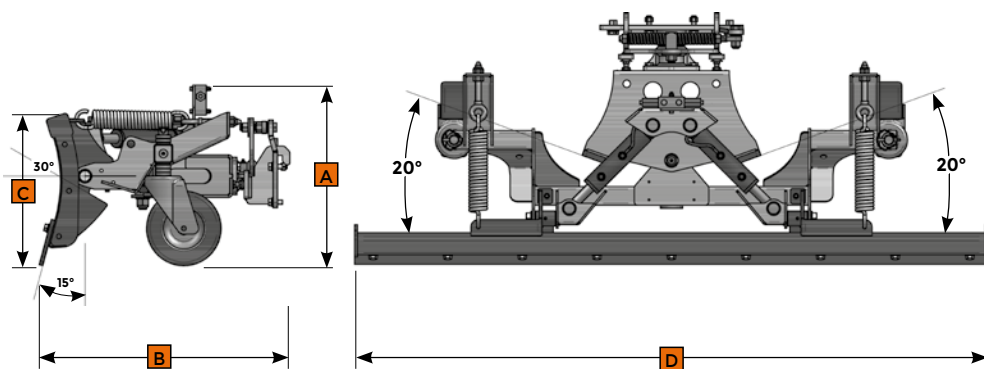

02/2021 - © Energreen France 2021 - Tous droits réservés. Photos, caractéristiques techniques et de construction sont sujet à modification sans préavis.

FICHE TECHNIQUE

LAND BLADE
LAME DE TERRASSEMENT

Lame de terrassement en acier, idéale pour le nettoyage des routes, boulevards, places et pour le remplacement ou enlèvement des matériaux comme terre, feuillage etc. La lame est équipée avec ressort à pression pour le passage en sécurité d'obstacles soudain. Elle peut s'incliner à +/-20° grâce à des cylindres hydrauliques avec soupapes de surpression. Le remplacement du couteau est facilité grâce aux nombreux boulons de fixation. En plus, la lame est équipée avec pieds de pose et roues pivotants de support.

DONNÉES TECHNIQUES

(A) Hauteur	480 mm	Couteau	Acier
(B) Profondeur	640 mm	Inclinaison	20°
(C) Hauteur lame	410 mm	Oscillation	13°
(D) Largeur frontale	1700 mm	Poids	140 kg

Plaque d'attelage

Vérin inclinaison

Ressort de traction

Roues pivotantes