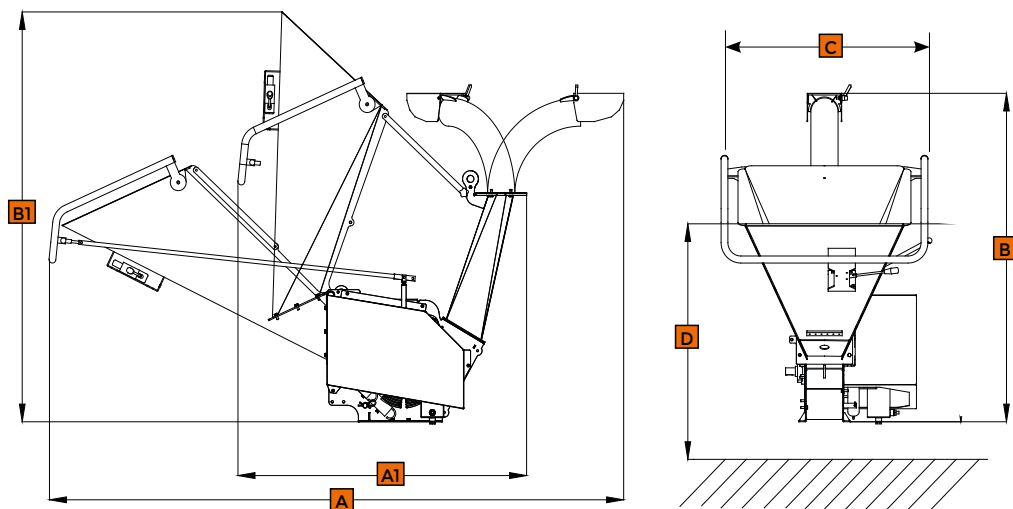

02/2021 - © Energreen France 2021 - Tous droits réservés. Photos, caractéristiques techniques et de construction sont sujet à modification sans préavis.

FICHE TECHNIQUE

BIO-SHREDDER
BROYEUR DE BRANCHES

Puissant outil professionnel conçu pour broyer tous types de végétaux, branches jusqu'à 9 cm de diamètre. Equipé d'un convoyeur orientable pour une meilleure éjection.

DONNÉES TECHNIQUES

(A) Largeur ouvert	2110 mm	Diamètre maxi de coupe	90 mm
(B) Hauteur ouvert	1400 mm	Nb lames / Nb marteaux	2/8
(A1) Largeur fermé	1170 mm	Production	7 m ³ /h
(B1) Hauteur fermé	1740 mm	Vitesse de rotation	2780 rpm
(C) Profondeur	910 mm	Pression	290 bar
(D) Hauteur d'introduction	1000 mm	Puissance	20 kW (27 hp)
Ouverture de broyage	160x200 mm	Moteur hydraulique	21 cc
Ouverture d'insertion	700x570 mm	Poids	215 kg