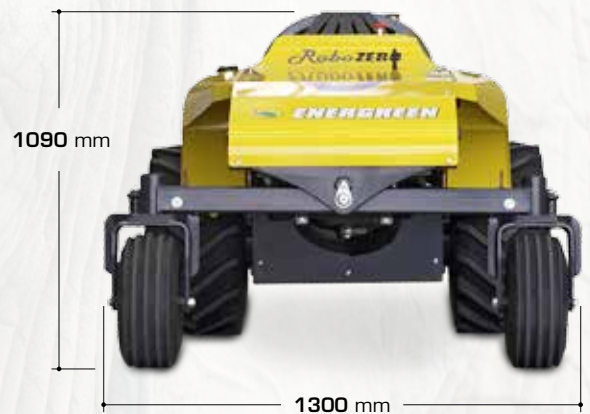

ENERGREEN®
Porte-outils Professionnels

France

RoboZERO

PORTE-OUTILS TÉLÉCOMMANDÉ
RoboZERO